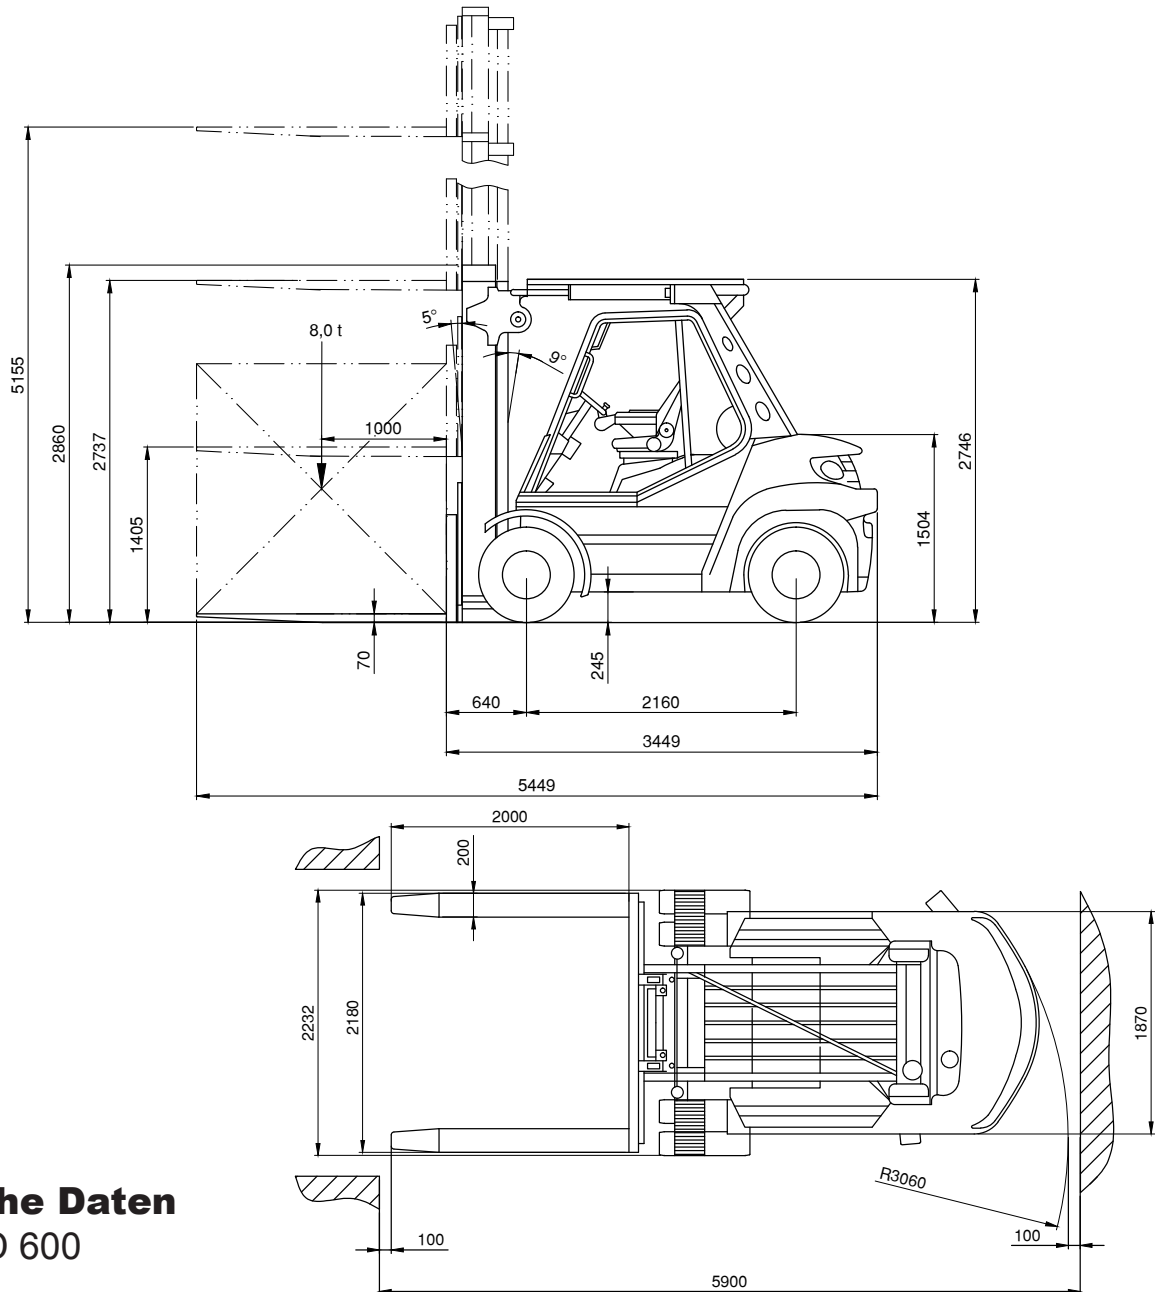

Gabelstapler 8 t

Technische Daten

Linde H80D 600

Eigengewicht	12.970 kg
max. Tragkraft	8.000 kg
max. Hubhöhe	5.155 mm
Gabelzinken	2.000 x 200 x 70 mm
Wenderadius	3.060 mm
Sonderausstattung	Gabelverlängerung 3 m nicht kreidende Reifen 8 t Kranarm