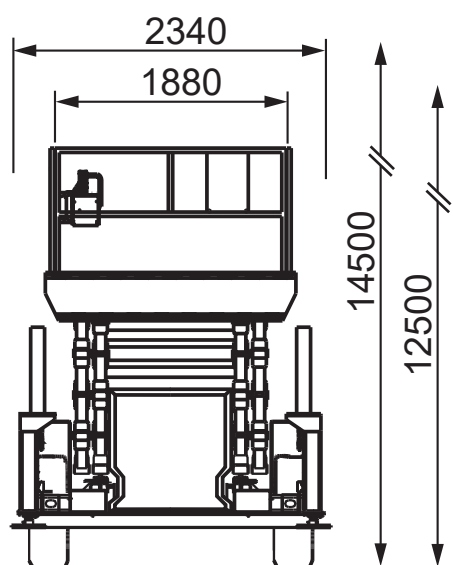

Technische Daten

Arbeitskorb:

Max. Arbeitshöhe:	14,50 m
Max. Plattformhöhe:	12,50 m
Tragkraft:	681 kg

Abmessungen

Arbeitskorb:	4,27x1,98 m
Erweiterbar auf:	7,21x1,98 m
Gesamthöhe:	2,84 m
Gesamtlänge:	4,47 m
Gesamtbreite:	2,34 m
Wenderadius außen:	7,65 m

Leistungsdaten

Max. Fahrgeschwindigkeit:	3,8 km/h
Steigvermögen:	30 %
Antrieb:	Diesel
Gewicht:	6.715 kg