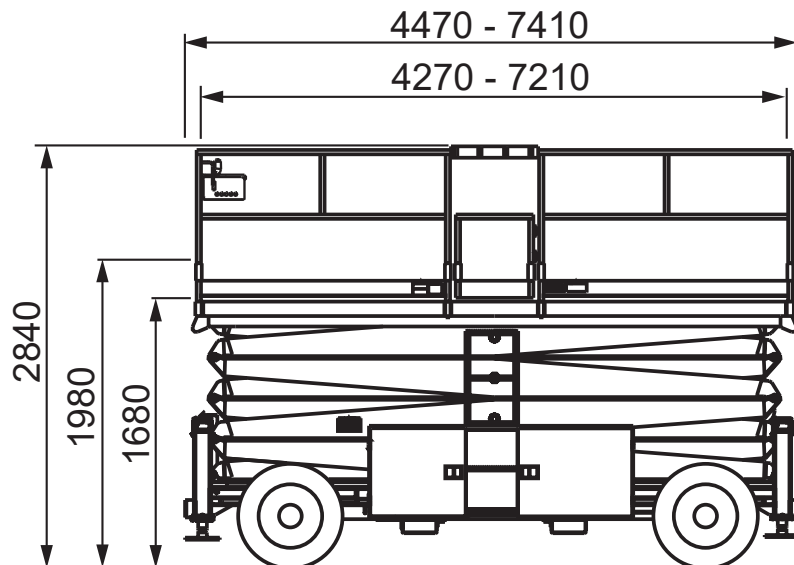

Technische Daten

Arbeitskorb:

Max. Arbeitshöhe:	14,50 m
Max. Plattformhöhe:	12,50 m
Tragkraft:	681 kg

Abmessungen

Arbeitskorb:	4,27x1,98 m
Erweiterbar auf:	7,21x1,98 m
Gesamthöhe:	2,84 m
Gesamtlänge:	4,47 m
Gesamtbreite:	2,34 m
Wenderadius außen:	7,65 m

Leistungsdaten

Max. Fahrgeschwindigkeit:	3,8 km/h
Steigvermögen:	30 %
Antrieb:	Diesel
Gewicht:	6.715 kg