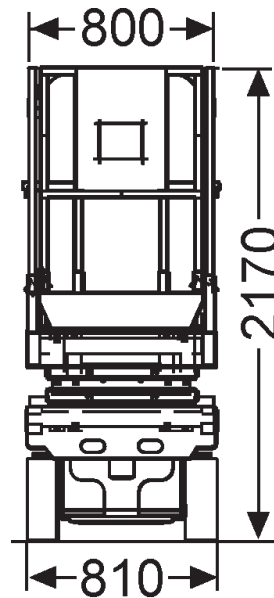

Technische Daten

Arbeitskorb:

Max. Arbeitshöhe:	10,00 m
Max. Plattformhöhe:	8,00 m
Tragkraft:	250 kg

Abmessungen

Arbeitskorb:	0,80x2,30 m
Erweiterbar auf:	0,80x3,22 m
Gesamthöhe:	2,17 m
Gesamtlänge:	2,48 m
Gesamtbreite:	0,81 m
Wenderadius außen:	2,38 m

Leistungsdaten

Max. Fahrgeschwindigkeit:	3,0 km/h
Steigvermögen:	23 %
Antrieb:	Batterie / 24V
Gewicht:	2.160 kg