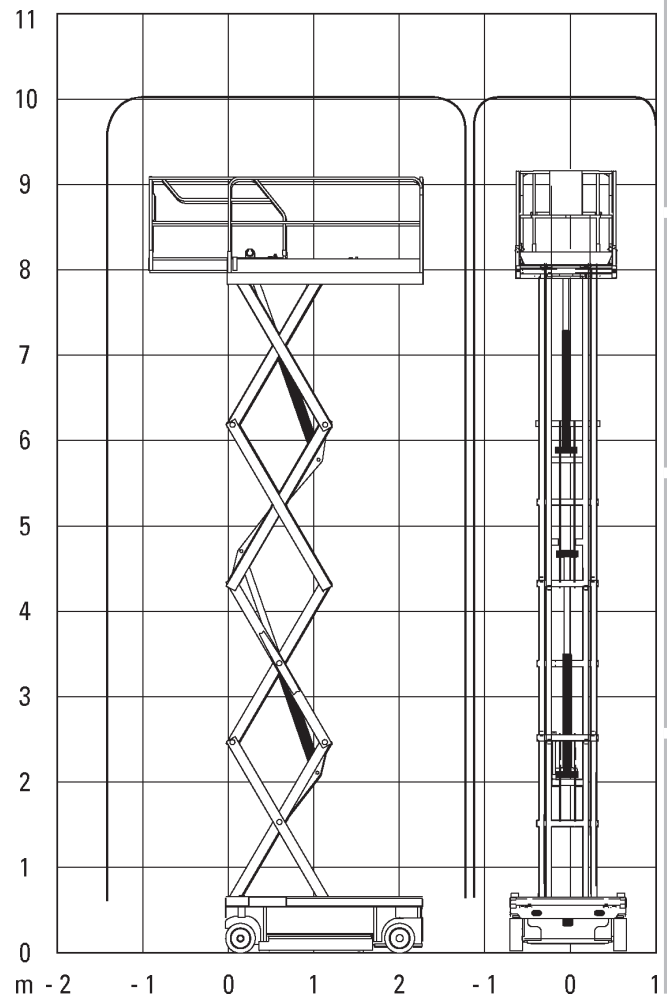

Leistungsdaten

Max. Fahrgeschwindigkeit:	3,5 km/h
Steigvermögen:	23 %
Antrieb:	Batterie / 24V
Gewicht:	2.330 kg