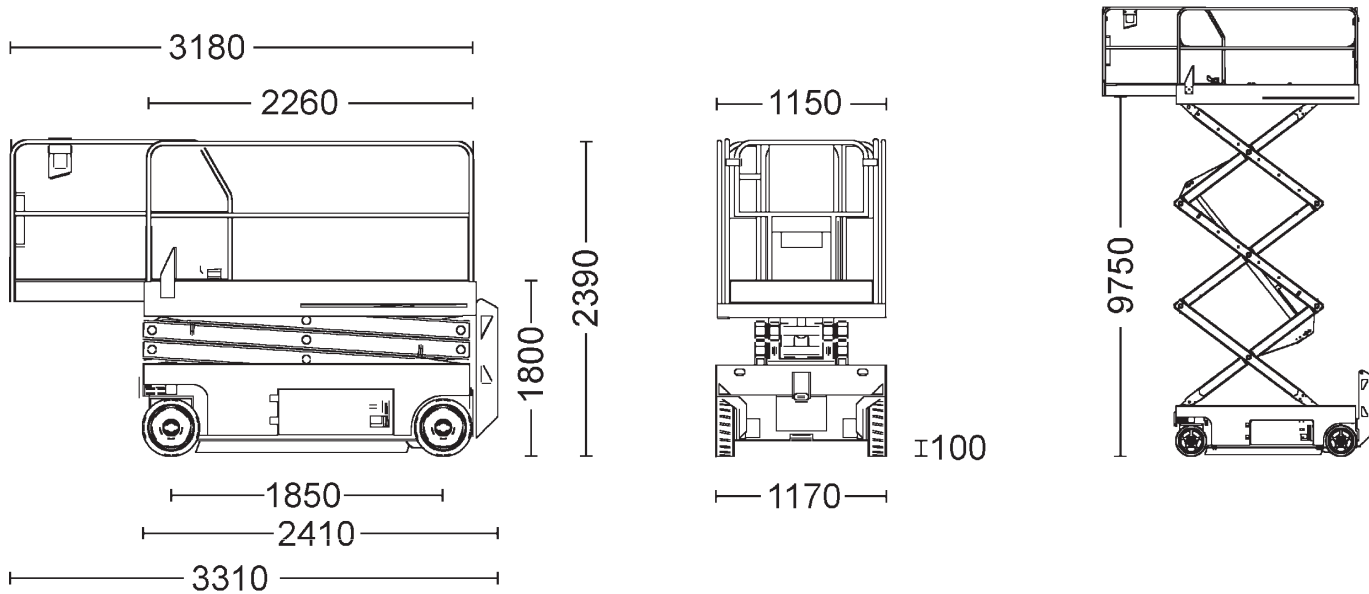

Technische Daten

Arbeitskorb:

Max. Arbeitshöhe:	11,75 m
Max. Plattformhöhe:	9,75 m
Tragkraft:	318 kg

Abmessungen

Arbeitskorb:	1,15x2,26 m
Erweiterbar auf:	1,15x3,18 m
Gesamthöhe:	2,39 m
Gesamtlänge:	2,41 m
Gesamtbreite:	1,17 m
Wenderadius außen:	2,29 m

Leistungsdaten

Max. Fahrgeschwindigkeit:	3,5 km/h
Steigvermögen:	25 %
Antrieb:	Batterie / 24V
Gewicht:	2.812 kg