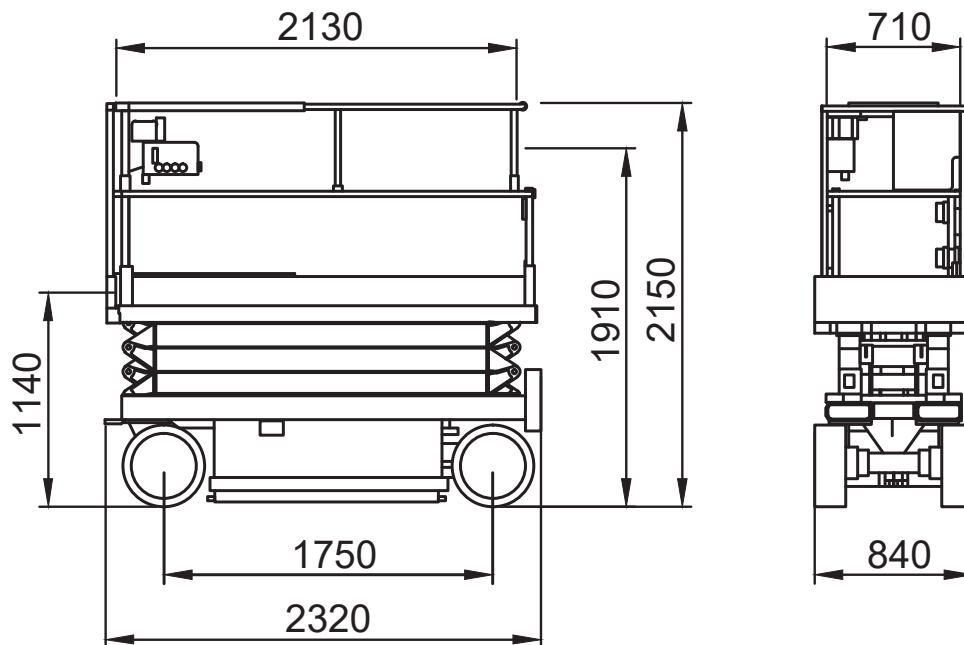

Abmessungen

Arbeitskorb:	1,63x0,66 m
Erweiterbar auf:	2,54x0,66 m
Gesamthöhe:	2,10 m
Gesamtlänge:	1,78 m
Gesamtbreite:	0,81 m
Wenderadius außen:	1,68 m

Leistungsdaten

Max. Fahrgeschwindigkeit:	3,1 km/h
Steigvermögen:	25 %
Antrieb:	Elektro
Gewicht:	1.312 kg

Technische Daten

Arbeitskorb:

Max. Arbeitshöhe:	7,80 m
Max. Plattformhöhe:	5,80 m
Tragkraft:	227 kg

Abmessungen

Arbeitskorb:	0,74x1,64 m
Erweiterbar auf:	0,74x2,54 m
Gesamthöhe:	2,11 m
Gesamtlänge:	1,82 m
Gesamtbreite:	0,81 m
Wenderadius außen:	1,55 m

Abmessungen

Arbeitskorb:	2,13x0,71 m
Erweiterbar auf:	3,04x0,71 m
Gesamthöhe:	1,97 m
Gesamtlänge:	2,32 m
Gesamtbreite:	0,81 m
Wenderadius außen:	2,74 m

Leistungsdaten

Max. Fahrgeschwindigkeit:	3,2 km/h
Steigvermögen:	30 %
Antrieb:	Elektro
Gewicht:	1.592 kg

Abmessungen

Arbeitskorb:	4,27x1,98 m
Erweiterbar auf:	7,21x1,98 m
Gesamthöhe:	2,84 m
Gesamtlänge:	4,47 m
Gesamtbreite:	2,34 m
Wenderadius außen:	7,65 m

Leistungsdaten

Max. Fahrgeschwindigkeit:	3,8 km/h
Steigvermögen:	30 %
Antrieb:	Diesel
Gewicht:	6.715 kg