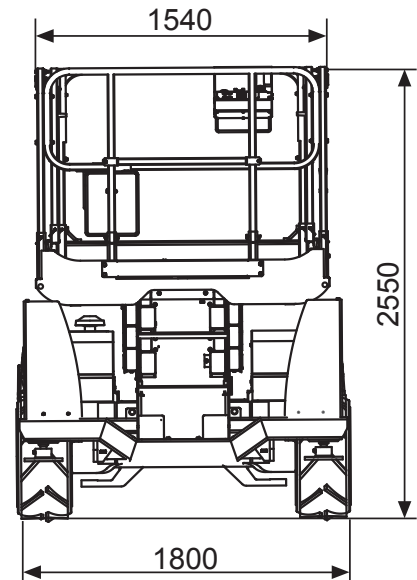

Abmessungen

Arbeitskorb:	0,80x2,30 m
Erweiterbar auf:	0,80x3,22 m
Gesamthöhe:	2,17 m
Gesamtlänge:	2,48 m
Gesamtbreite:	0,81 m
Wenderadius außen:	2,38 m

Leistungsdaten

Max. Fahrgeschwindigkeit:	3,0 km/h
Steigvermögen:	23 %
Antrieb:	Batterie / 24V
Gewicht:	2.160 kg

Technische Daten

Arbeitskorb:

Max. Arbeitshöhe:	10,15 m
Max. Plattformhöhe:	8,15 m
Tragkraft:	450 kg

Abmessungen

Arbeitskorb:	1,20x2,30 m
Erweiterbar auf:	1,20x3,22 m
Gesamthöhe:	2,26 m
Gesamtlänge:	2,45 m
Gesamtbreite:	1,20 m
Wenderadius außen:	2,50 m

Leistungsdaten

Max. Fahrgeschwindigkeit:	3,5 km/h
Steigvermögen:	23 %
Antrieb:	Batterie / 24V
Gewicht:	2.330 kg

Technische Daten

Arbeitskorb:

Max. Arbeitshöhe:	11,75 m
Max. Plattformhöhe:	9,75 m
Tragkraft:	318 kg

Abmessungen

Arbeitskorb:	1,15x2,26 m
Erweiterbar auf:	1,15x3,18 m
Gesamthöhe:	2,39 m
Gesamtlänge:	2,41 m
Gesamtbreite:	1,17 m
Wenderadius außen:	2,29 m

Leistungsdaten

Max. Fahrgeschwindigkeit:	3,5 km/h
Steigvermögen:	25 %
Antrieb:	Batterie / 24V
Gewicht:	2.812 kg