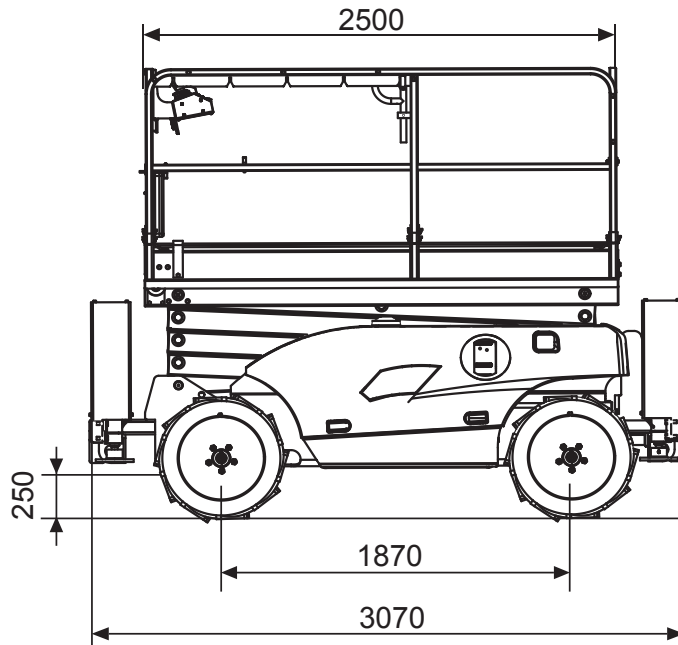

Abmessungen

Arbeitskorb:	1,63x0,66 m
Erweiterbar auf:	2,54x0,66 m
Gesamthöhe:	2,10 m
Gesamtlänge:	1,78 m
Gesamtbreite:	0,81 m
Wenderadius außen:	1,68 m

Leistungsdaten

Max. Fahrgeschwindigkeit:	3,1 km/h
Steigvermögen:	25 %
Antrieb:	Elektro
Gewicht:	1.312 kg

Technische Daten

Arbeitskorb:

Max. Arbeitshöhe:	10,15 m
Max. Plattformhöhe:	8,15 m
Tragkraft:	450 kg

Abmessungen

Arbeitskorb:	1,20x2,30 m
Erweiterbar auf:	1,20x3,22 m
Gesamthöhe:	2,26 m
Gesamtlänge:	2,45 m
Gesamtbreite:	1,20 m
Wenderadius außen:	2,50 m

Leistungsdaten

Max. Fahrgeschwindigkeit:	3,5 km/h
Steigvermögen:	23 %
Antrieb:	Batterie / 24V
Gewicht:	2.330 kg

Technische Daten

Arbeitskorb:

Max. Arbeitshöhe:	11,75 m
Max. Plattformhöhe:	9,75 m
Tragkraft:	318 kg

Abmessungen

Arbeitskorb:	1,15x2,26 m
Erweiterbar auf:	1,15x3,18 m
Gesamthöhe:	2,39 m
Gesamtlänge:	2,41 m
Gesamtbreite:	1,17 m
Wenderadius außen:	2,29 m

Leistungsdaten

Max. Fahrgeschwindigkeit:	3,5 km/h
Steigvermögen:	25 %
Antrieb:	Batterie / 24V
Gewicht:	2.812 kg