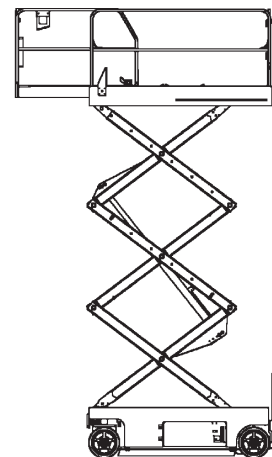

Technische Daten

Arbeitskorb:

Max. Arbeitshöhe:	6,57 m
Max. Plattformhöhe:	4,57 m
Tragkraft:	227 kg

Abmessungen

Arbeitskorb:	1,63x0,66 m
Erweiterbar auf:	2,54x0,66 m
Gesamthöhe:	1,98 m
Gesamtlänge:	1,78 m
Gesamtbreite:	0,81 m
Wenderadius außen:	1,68 m

Leistungsdaten

Max. Fahrgeschwindigkeit:	3,1 km/h
Steigvermögen:	30 %
Antrieb:	Elektro
Gewicht:	1.120 kg

Technische Daten

Arbeitskorb:

Max. Arbeitshöhe:	7,79 m
Max. Plattformhöhe:	5,79 m
Tragkraft:	227 kg

Abmessungen

Arbeitskorb:	1,63x0,66 m
Erweiterbar auf:	2,54x0,66 m
Gesamthöhe:	2,10 m
Gesamtlänge:	1,78 m
Gesamtbreite:	0,81 m
Wenderadius außen:	1,68 m

Leistungsdaten

Max. Fahrgeschwindigkeit:	3,1 km/h
Steigvermögen:	25 %
Antrieb:	Elektro
Gewicht:	1.312 kg

Abmessungen

Arbeitskorb:	2,13x0,71 m
Erweiterbar auf:	3,04x0,71 m
Gesamthöhe:	1,97 m
Gesamtlänge:	2,32 m
Gesamtbreite:	0,81 m
Wenderadius außen:	2,74 m

Leistungsdaten

Max. Fahrgeschwindigkeit:	3,2 km/h
Steigvermögen:	30 %
Antrieb:	Elektro
Gewicht:	1.592 kg