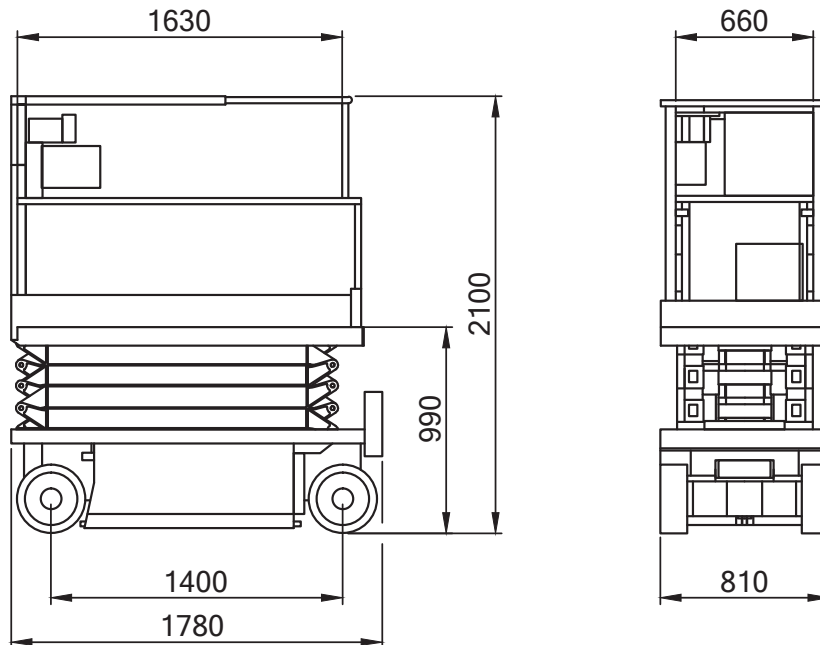

Technische Daten

Arbeitskorb:

Max. Arbeitshöhe:	6,57 m
Max. Plattformhöhe:	4,57 m
Tragkraft:	227 kg

Abmessungen

Arbeitskorb:	1,63x0,66 m
Erweiterbar auf:	2,54x0,66 m
Gesamthöhe:	1,98 m
Gesamtlänge:	1,78 m
Gesamtbreite:	0,81 m
Wenderadius außen:	1,68 m

Leistungsdaten

Max. Fahrgeschwindigkeit:	3,1 km/h
Steigvermögen:	30 %
Antrieb:	Elektro
Gewicht:	1.120 kg

Technische Daten

Arbeitskorb:

Max. Arbeitshöhe:	7,79 m
Max. Plattformhöhe:	5,79 m
Tragkraft:	227 kg

Abmessungen

Arbeitskorb:	1,63x0,66 m
Erweiterbar auf:	2,54x0,66 m
Gesamthöhe:	2,10 m
Gesamtlänge:	1,78 m
Gesamtbreite:	0,81 m
Wenderadius außen:	1,68 m

Leistungsdaten

Max. Fahrgeschwindigkeit:	3,1 km/h
Steigvermögen:	25 %
Antrieb:	Elektro
Gewicht:	1.312 kg

Abmessungen

Arbeitskorb:	4,27x1,98 m
Erweiterbar auf:	7,21x1,98 m
Gesamthöhe:	2,84 m
Gesamtlänge:	4,47 m
Gesamtbreite:	2,34 m
Wenderadius außen:	7,65 m

Leistungsdaten

Max. Fahrgeschwindigkeit:	3,8 km/h
Steigvermögen:	30 %
Antrieb:	Diesel
Gewicht:	6.715 kg