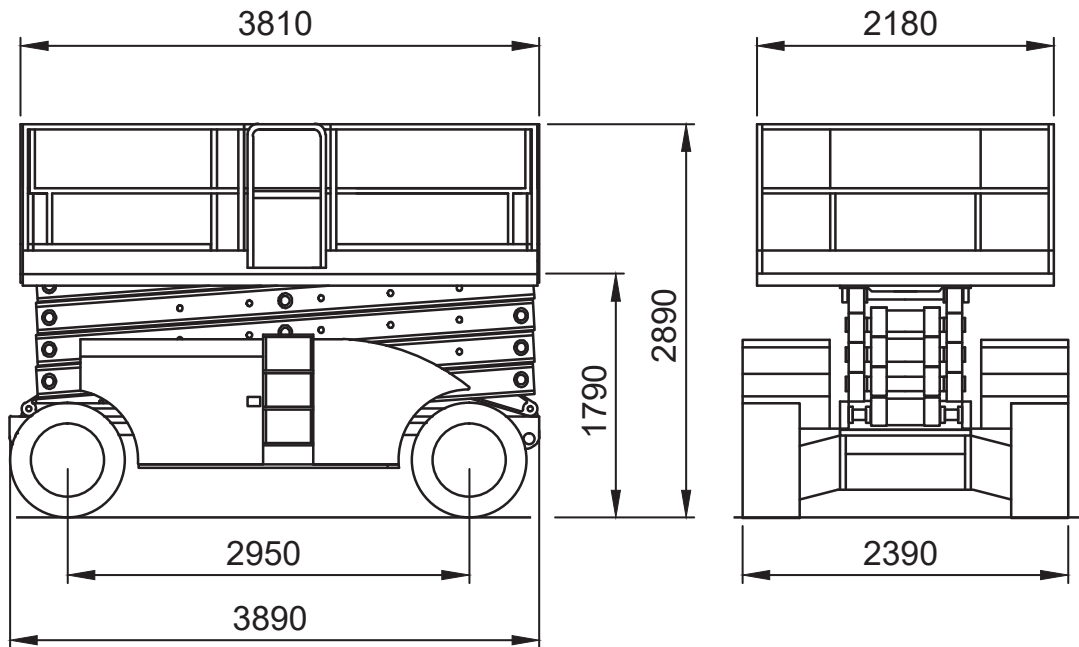

Abmessungen

Arbeitskorb:	1,63x0,66 m
Erweiterbar auf:	2,54x0,66 m
Gesamthöhe:	2,10 m
Gesamtlänge:	1,78 m
Gesamtbreite:	0,81 m
Wenderadius außen:	1,68 m

Leistungsdaten

Max. Fahrgeschwindigkeit:	3,1 km/h
Steigvermögen:	25 %
Antrieb:	Elektro
Gewicht:	1.312 kg

Abmessungen

Arbeitskorb:	1,15x2,26 m
Erweiterbar auf:	1,15x3,18 m
Gesamthöhe:	2,39 m
Gesamtlänge:	2,41 m
Gesamtbreite:	1,17 m
Wenderadius außen:	2,29 m

Leistungsdaten

Max. Fahrgeschwindigkeit:	3,5 km/h
Steigvermögen:	25 %
Antrieb:	Batterie / 24V
Gewicht:	2.812 kg

Leistungsdaten

Max. Fahrgeschwindigkeit:	5,5 km/h
Steigvermögen:	40 %
Antrieb:	Diesel
Gewicht:	4.080 kg

Technische Daten

Arbeitskorb:

Max. Arbeitshöhe:	14,50 m
Max. Plattformhöhe:	12,50 m
Tragkraft:	681 kg

Abmessungen

Arbeitskorb:	4,27x1,98 m
Erweiterbar auf:	7,21x1,98 m
Gesamthöhe:	2,84 m
Gesamtlänge:	4,47 m
Gesamtbreite:	2,34 m
Wenderadius außen:	7,65 m

Leistungsdaten

Max. Fahrgeschwindigkeit:	3,8 km/h
Steigvermögen:	30 %
Antrieb:	Diesel
Gewicht:	6.715 kg