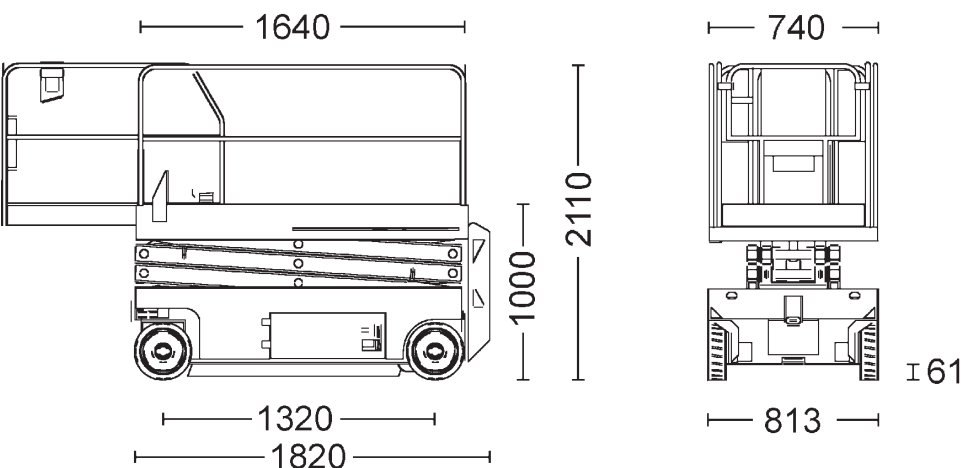

Leistungsdaten

Max. Fahrgeschwindigkeit:	3,1 km/h
Steigvermögen:	30 %
Antrieb:	Elektro
Gewicht:	1.120 kg

Technische Daten

Arbeitskorb:

Max. Arbeitshöhe:	7,79 m
Max. Plattformhöhe:	5,79 m
Tragkraft:	227 kg

Abmessungen

Arbeitskorb:	1,63x0,66 m
Erweiterbar auf:	2,54x0,66 m
Gesamthöhe:	2,10 m
Gesamtlänge:	1,78 m
Gesamtbreite:	0,81 m
Wenderadius außen:	1,68 m

Leistungsdaten

Max. Fahrgeschwindigkeit:	3,1 km/h
Steigvermögen:	25 %
Antrieb:	Elektro
Gewicht:	1.312 kg

Abmessungen

Arbeitskorb:	2,13x0,71 m
Erweiterbar auf:	3,04x0,71 m
Gesamthöhe:	1,97 m
Gesamtlänge:	2,32 m
Gesamtbreite:	0,81 m
Wenderadius außen:	2,74 m

Leistungsdaten

Max. Fahrgeschwindigkeit:	3,2 km/h
Steigvermögen:	30 %
Antrieb:	Elektro
Gewicht:	1.592 kg

Abmessungen

Arbeitskorb:	4,27x1,98 m
Erweiterbar auf:	7,21x1,98 m
Gesamthöhe:	2,84 m
Gesamtlänge:	4,47 m
Gesamtbreite:	2,34 m
Wenderadius außen:	7,65 m

Leistungsdaten

Max. Fahrgeschwindigkeit:	3,8 km/h
Steigvermögen:	30 %
Antrieb:	Diesel
Gewicht:	6.715 kg