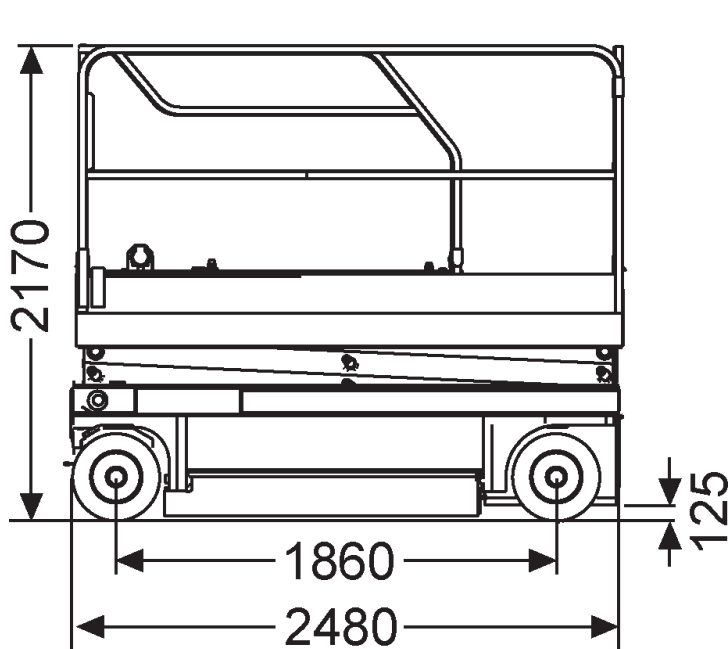

Technische Daten

Arbeitskorb:

Max. Arbeitshöhe:	10,00 m
Max. Plattformhöhe:	8,00 m
Tragkraft:	250 kg

Abmessungen

Arbeitskorb:	0,80x2,30 m
Erweiterbar auf:	0,80x3,22 m
Gesamthöhe:	2,17 m
Gesamtlänge:	2,48 m
Gesamtbreite:	0,81 m
Wenderadius außen:	2,38 m

Leistungsdaten

Max. Fahrgeschwindigkeit:	3,0 km/h
Steigvermögen:	23 %
Antrieb:	Batterie / 24V
Gewicht:	2.160 kg