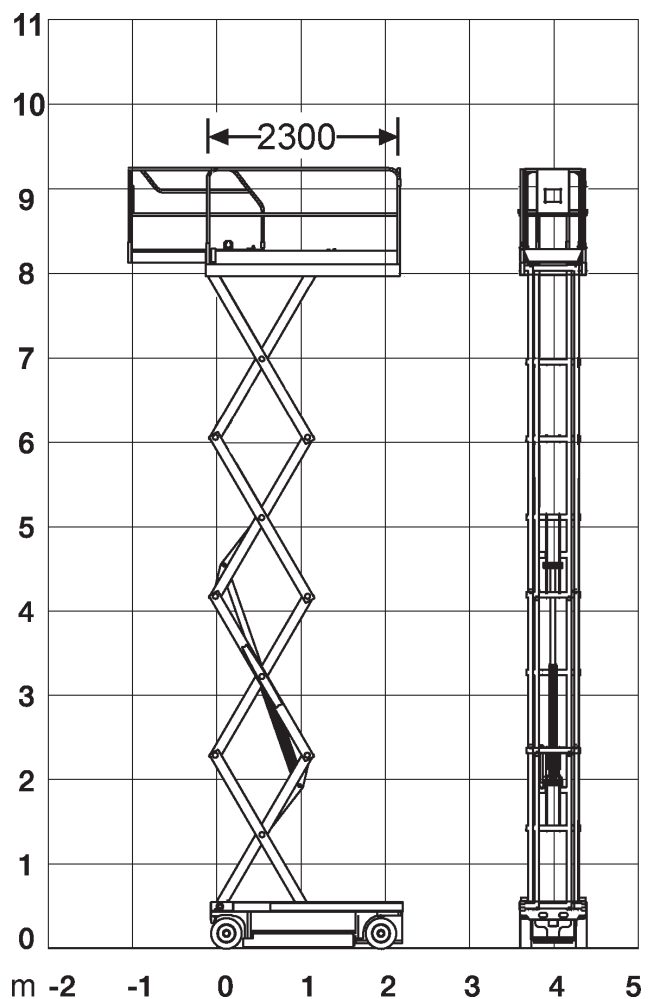

Abmessungen

Arbeitskorb:	1,63x0,66 m
Erweiterbar auf:	2,54x0,66 m
Gesamthöhe:	2,10 m
Gesamtlänge:	1,78 m
Gesamtbreite:	0,81 m
Wenderadius außen:	1,68 m

Leistungsdaten

Max. Fahrgeschwindigkeit:	3,1 km/h
Steigvermögen:	25 %
Antrieb:	Elektro
Gewicht:	1.312 kg

Abmessungen

Arbeitskorb:	2,13x0,71 m
Erweiterbar auf:	3,04x0,71 m
Gesamthöhe:	1,97 m
Gesamtlänge:	2,32 m
Gesamtbreite:	0,81 m
Wenderadius außen:	2,74 m

Leistungsdaten

Max. Fahrgeschwindigkeit:	3,2 km/h
Steigvermögen:	30 %
Antrieb:	Elektro
Gewicht:	1.592 kg

Leistungsdaten

Max. Fahrgeschwindigkeit:	3,9 km/h
Steigvermögen:	30 %
Antrieb:	Elektro
Gewicht:	1.876 kg

Technische Daten

Arbeitskorb:

Max. Arbeitshöhe:	10,00 m
Max. Plattformhöhe:	8,00 m
Tragkraft:	250 kg

Abmessungen

Arbeitskorb:	0,80x2,30 m
Erweiterbar auf:	0,80x3,22 m
Gesamthöhe:	2,17 m
Gesamtlänge:	2,48 m
Gesamtbreite:	0,81 m
Wenderadius außen:	2,38 m

Leistungsdaten

Max. Fahrgeschwindigkeit:	3,0 km/h
Steigvermögen:	23 %
Antrieb:	Batterie / 24V
Gewicht:	2.160 kg