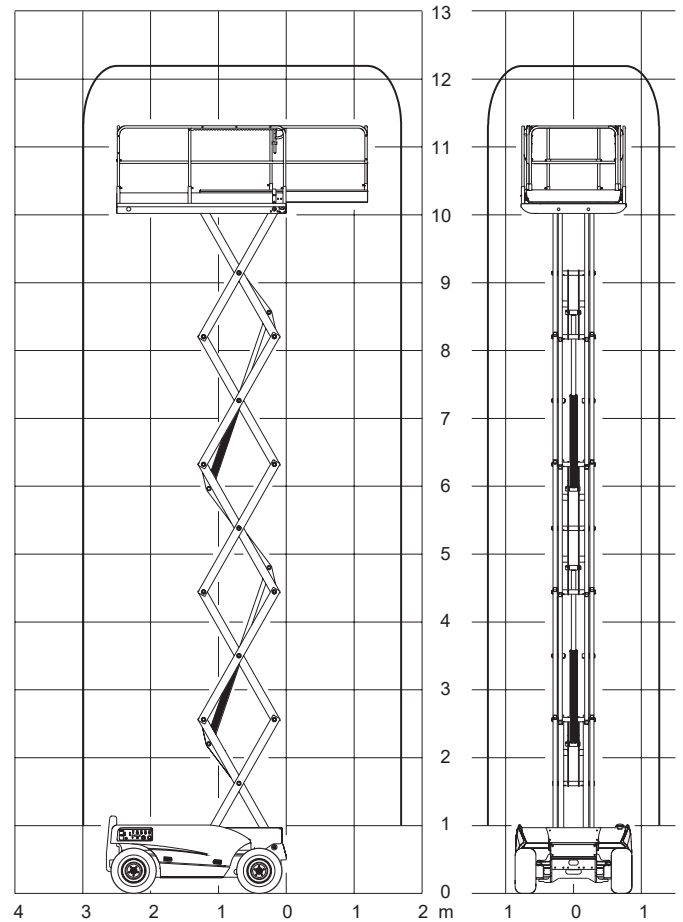

Abmessungen

Arbeitskorb:	1,15x2,26 m
Erweiterbar auf:	1,15x3,18 m
Gesamthöhe:	2,39 m
Gesamtlänge:	2,41 m
Gesamtbreite:	1,17 m
Wenderadius außen:	2,29 m

Leistungsdaten

Max. Fahrgeschwindigkeit:	3,5 km/h
Steigvermögen:	25 %
Antrieb:	Batterie / 24V
Gewicht:	2.812 kg

Technische Daten

Arbeitskorb:

Max. Arbeitshöhe:	12,15 m
Max. Plattformhöhe:	10,15 m
Tragkraft:	450 kg

Abmessungen

Arbeitskorb:	2,50x1,54 m
Erweiterbar auf:	3,70x1,54 m
Gesamthöhe:	2,55 m
Gesamtlänge:	3,07 m
Gesamtbreite:	1,80 m
Wenderadius außen:	3,73 m

Leistungsdaten

Max. Fahrgeschwindigkeit:	5,5 km/h
Steigvermögen:	40 %
Antrieb:	Diesel
Gewicht:	4.080 kg

Technische Daten

Arbeitskorb:

Max. Arbeitshöhe:	14,50 m
Max. Plattformhöhe:	12,50 m
Tragkraft:	681 kg

Abmessungen

Arbeitskorb:	4,27x1,98 m
Erweiterbar auf:	7,21x1,98 m
Gesamthöhe:	2,84 m
Gesamtlänge:	4,47 m
Gesamtbreite:	2,34 m
Wenderadius außen:	7,65 m

Leistungsdaten

Max. Fahrgeschwindigkeit:	3,8 km/h
Steigvermögen:	30 %
Antrieb:	Diesel
Gewicht:	6.715 kg