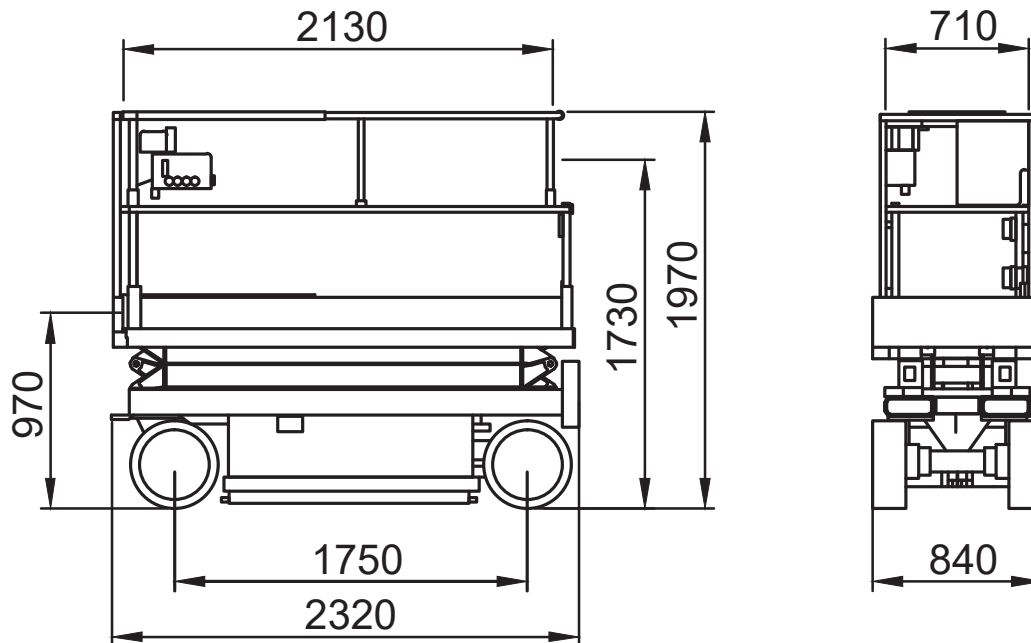

Technische Daten

Arbeitskorb:

Max. Arbeitshöhe:	7,92 m
Max. Plattformhöhe:	5,92 m
Tragkraft:	408 kg

Abmessungen

Arbeitskorb:	2,13x0,71 m
Erweiterbar auf:	3,04x0,71 m
Gesamthöhe:	1,97 m
Gesamtlänge:	2,32 m
Gesamtbreite:	0,81 m
Wenderadius außen:	2,74 m

Leistungsdaten

Max. Fahrgeschwindigkeit:	3,2 km/h
Steigvermögen:	30 %
Antrieb:	Elektro
Gewicht:	1.592 kg