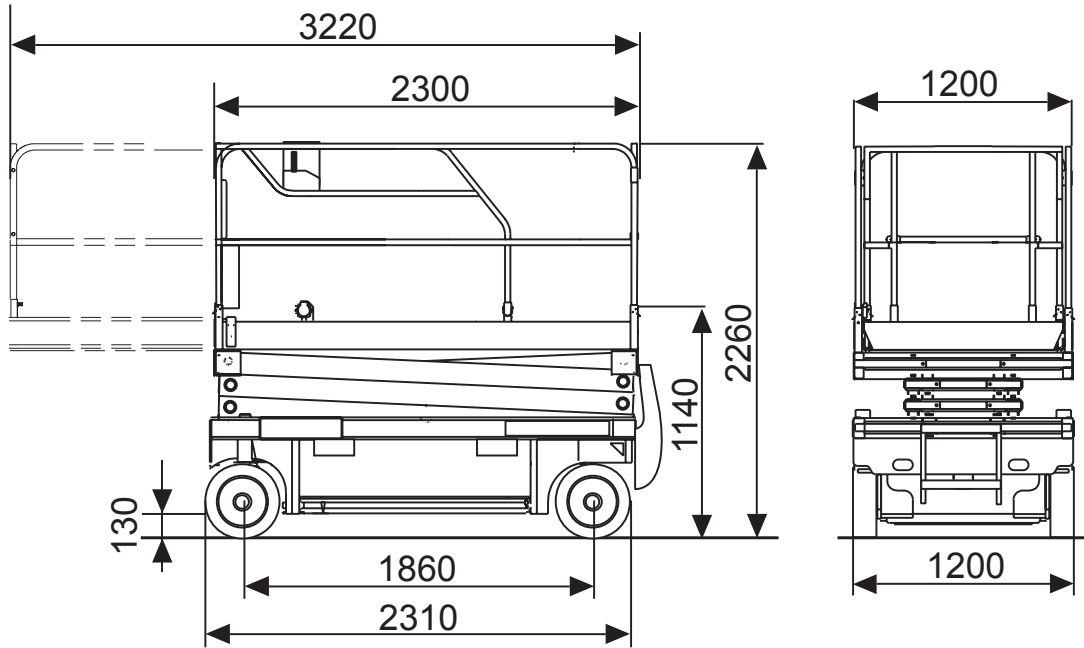

Abmessungen

Arbeitskorb:	2,13x0,71 m
Erweiterbar auf:	3,04x0,71 m
Gesamthöhe:	1,97 m
Gesamtlänge:	2,32 m
Gesamtbreite:	0,81 m
Wenderadius außen:	2,74 m

Leistungsdaten

Max. Fahrgeschwindigkeit:	3,2 km/h
Steigvermögen:	30 %
Antrieb:	Elektro
Gewicht:	1.592 kg

Leistungsdaten

Max. Fahrgeschwindigkeit:	3,9 km/h
Steigvermögen:	30 %
Antrieb:	Elektro
Gewicht:	1.876 kg

Technische Daten

Arbeitskorb:

Max. Arbeitshöhe:	10,00 m
Max. Plattformhöhe:	8,00 m
Tragkraft:	250 kg

Abmessungen

Arbeitskorb:	0,80x2,30 m
Erweiterbar auf:	0,80x3,22 m
Gesamthöhe:	2,17 m
Gesamtlänge:	2,48 m
Gesamtbreite:	0,81 m
Wenderadius außen:	2,38 m

Leistungsdaten

Max. Fahrgeschwindigkeit:	3,0 km/h
Steigvermögen:	23 %
Antrieb:	Batterie / 24V
Gewicht:	2.160 kg

Abmessungen

Arbeitskorb:	4,27x1,98 m
Erweiterbar auf:	7,21x1,98 m
Gesamthöhe:	2,84 m
Gesamtlänge:	4,47 m
Gesamtbreite:	2,34 m
Wenderadius außen:	7,65 m

Leistungsdaten

Max. Fahrgeschwindigkeit:	3,8 km/h
Steigvermögen:	30 %
Antrieb:	Diesel
Gewicht:	6.715 kg