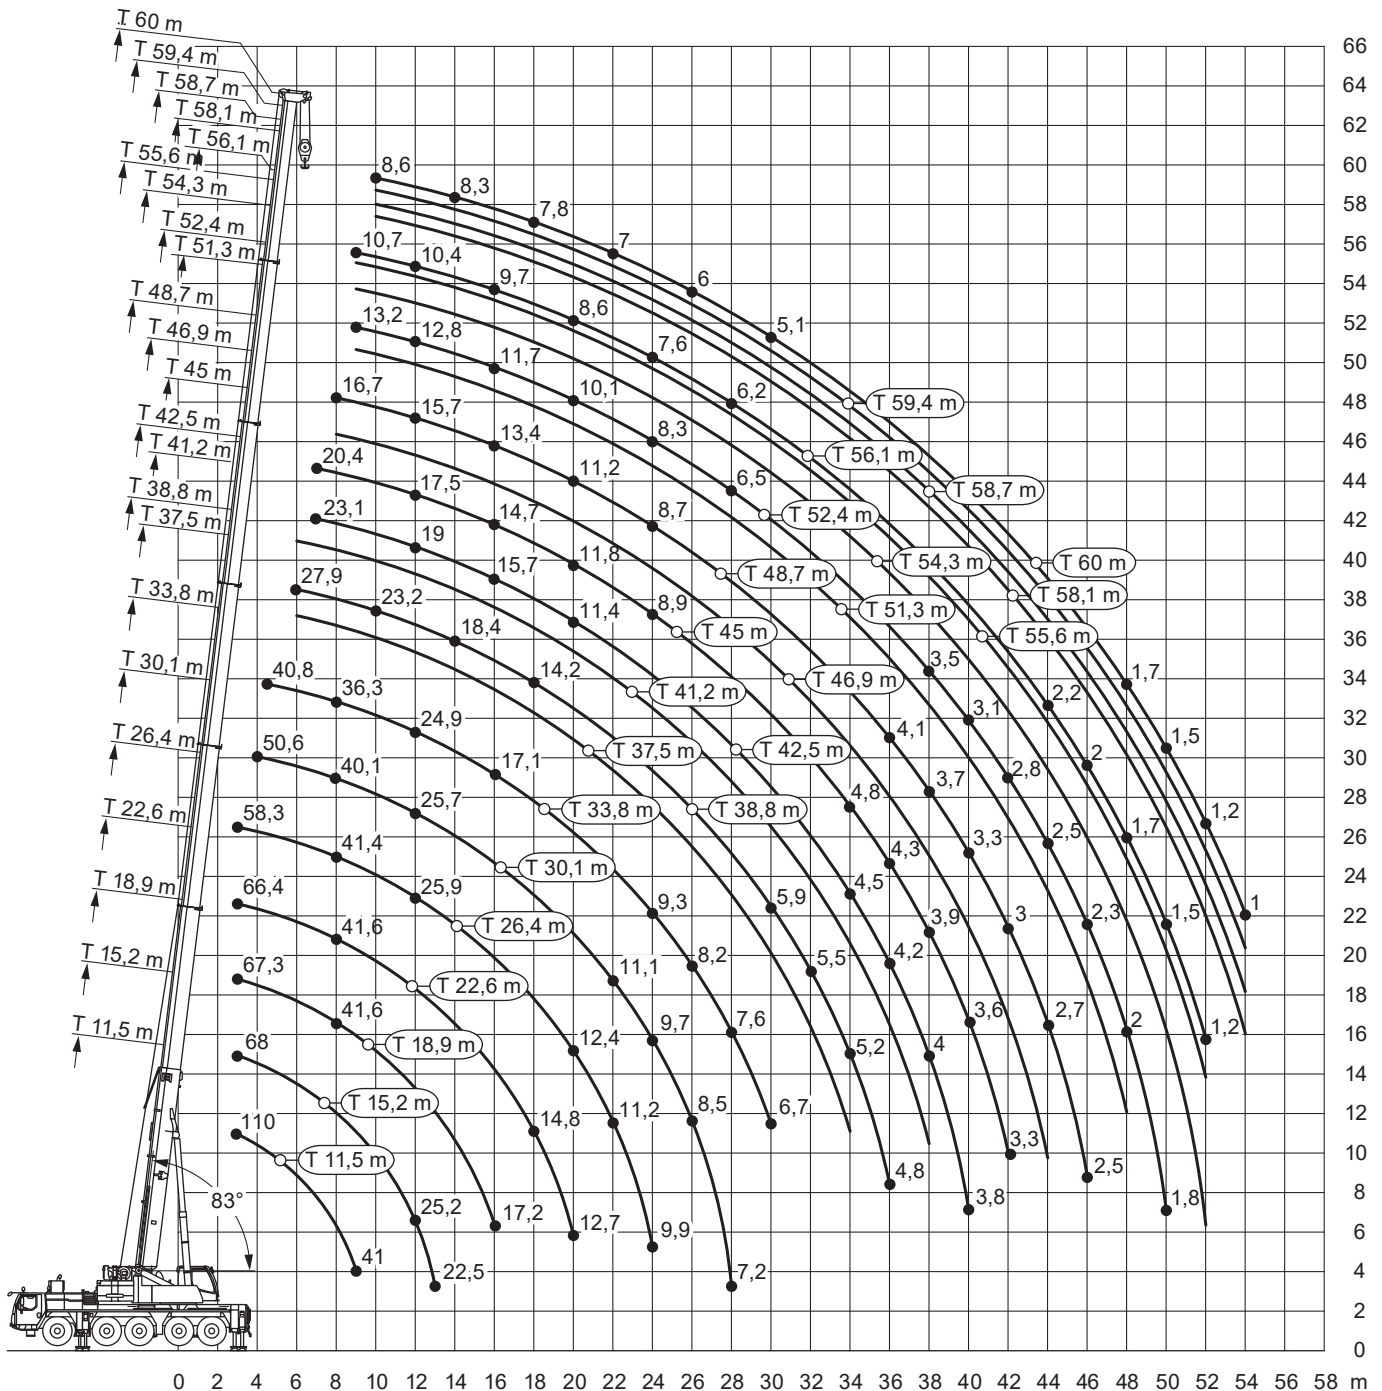

Liebherr LTM 1110-5.1

Teleskop-Mobilkran 120 t

11,5-60m

10,8/19m

29t

7,9x8,3m

72t

Autokrane

Transportfahrzeuge

Hubarbeitsbühnen

Gabelstapler

Teleskopstapler

Montagen

Sonstiges

Liebherr LTM 1110-5.1

Teleskop-Mobilkran 120 t

11,5-45m

29t

7,9x8,3m

360°

13000

m	11,5*	11,5	15,2	18,9	22,6	26,4	30,1	33,8	37,5	38,8	41,2	42,5	45	m
3	110	69,5	68	67,3	66,4	58,3								3
3,5	98,9	69,5	68,6	67,9	66,8	60								3,5
4	83	69,5	68,9	68,4	66,5	60,3	50,6							4
4,5	78,2	69,5	69	68,7	66,9	59,9	50,7	40,8						4,5
5	73,8	66,7	66	65,7	65,2	59,7	50,3	41						5
6	66,3	55,9	55,5	55,5	54,9	53,9	48,3	40,3	31,6	27,9	25,6			6
7	56,9	47,1	47,9	48,3	48,3	47	44,4	38,8	30,4	26,9	25	23,1	20,4	7
8	48,6	40,4	41,2	41,6	41,6	41,4	40,1	36,3	29	25,8	24,3	22,3	20	8
9	41	35,1	36,1	36,3	36,6	36,8	35,9	33,7	27,5	24,7	23,5	21,5	19,5	9
10			31,9	32	32,7	32,6	32,1	30,9	26	23,2	22,6	20,7	18,9	10
11			28,3	28,4	29	29	28,7	27,8	24,6	21,8	21,6	19,8	18,2	11
12			25,2	25,9	26	25,9	25,7	24,9	23,2	20,6	20,7	19	17,5	12
13			22,5	23,1	23,3	23,2	23	22,5	21,5	19,5	19,7	18,1	16,8	13
14				20,9	21	20,9	20,6	20,3	19,7	18,4	18,8	17,3	16,1	14
15				18,9	19,1	19	18,7	18,4	18,6	17,3	17,7	16,5	15,4	15
16				17,2	17,4	17,3	17	17,1	17,1	16,3	16,4	15,7	14,7	16
18					14,8	14,6	14,7	14,8	14,4	14,2	13,9	13,6	13,3	18
20					12,7	12,4	12,8	12,6	12,1	11,9	12,1	11,4	11,8	20
22						11,2	11,1	10,8	10,7	10,1	10,5	9,6	10,2	22
24						9,9	9,7	9,3	9,4	8,6	9,1	8,2	8,9	24
26							8,5	8,2	8,1	7,4	7,9	7	7,9	26
28							7,2	7,6	7,1	6,4	7,2	5,9	6,8	28
30								6,7	6,3	5,9	6,4	5,2	5,9	30
32									5,9	5,5	5,6	4,8	5,4	32
34									5,3	5,2	5	4,5	4,8	34
36										4,8	4,4	4,2	4,3	36
38											4,1	4	3,9	38
40												3,8	3,6	40
42													3,3	42