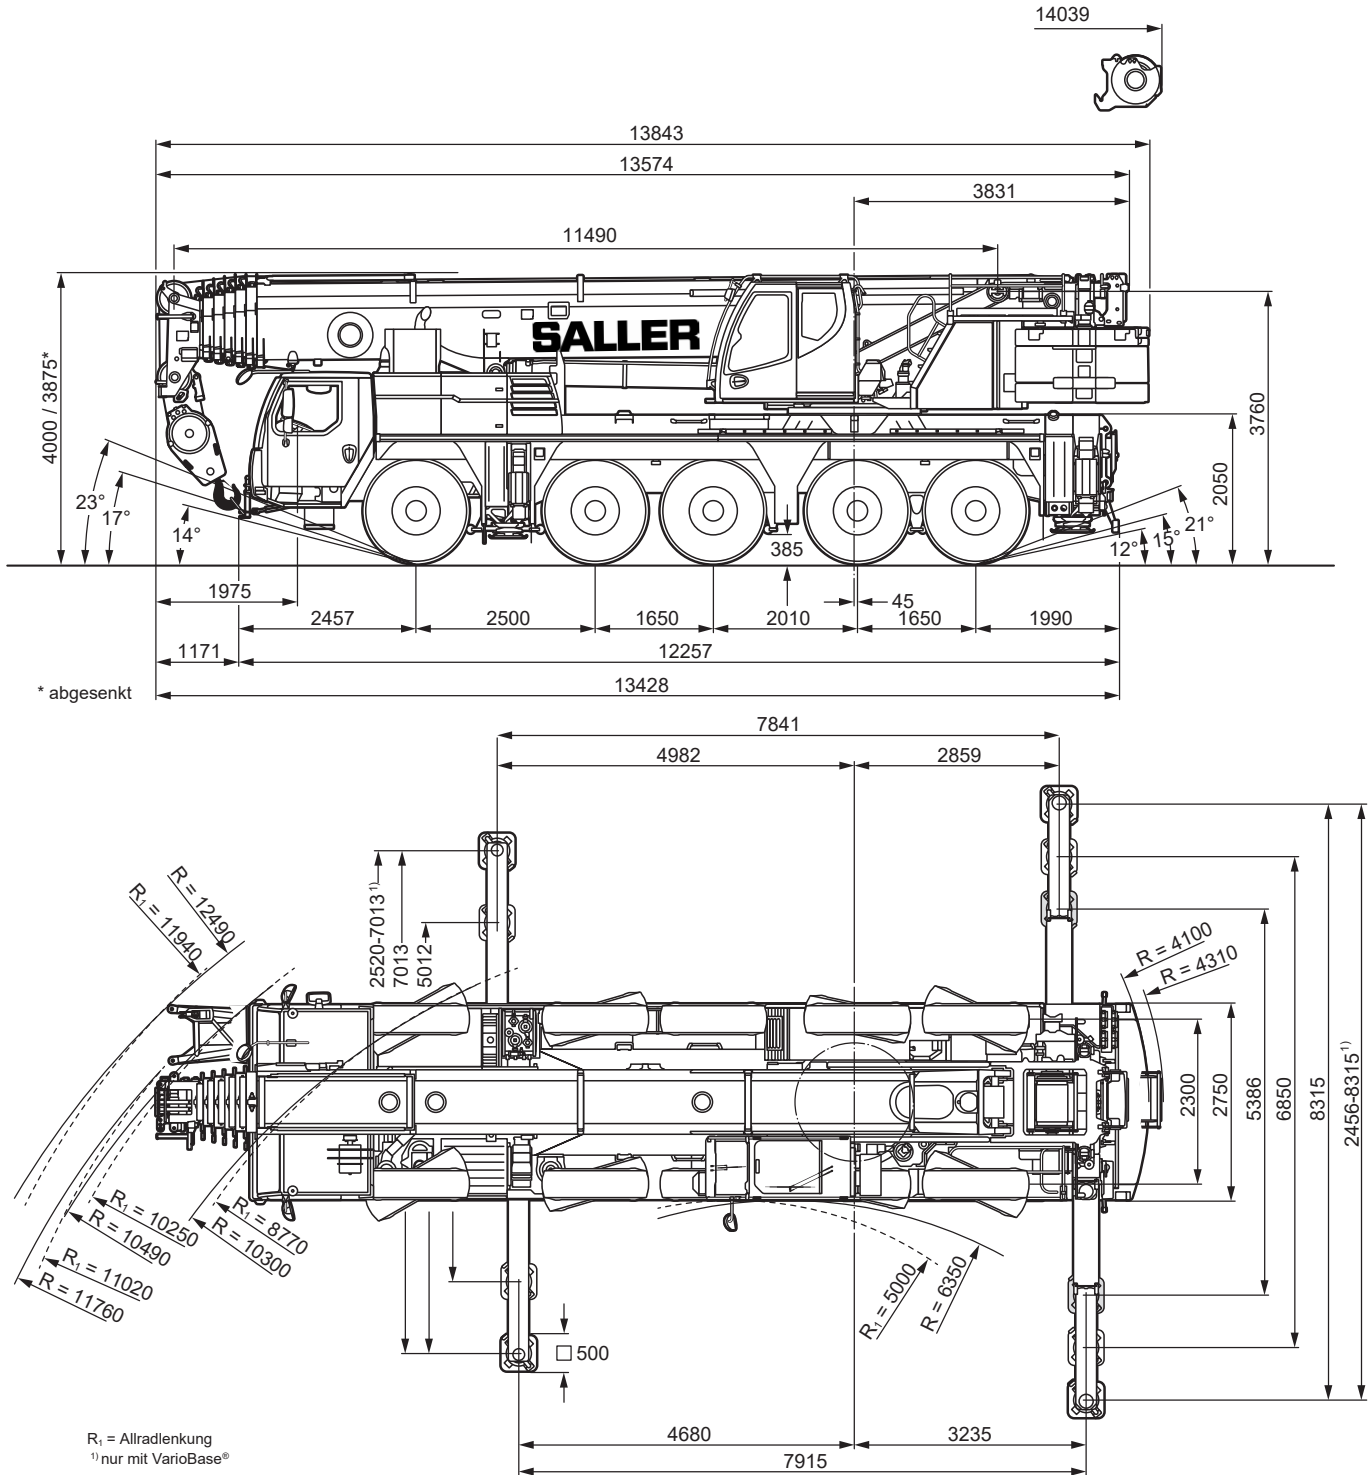

Liebherr LTM 1110-5.1

Teleskop-Mobilkran 120 t

11,5-60m

10,8/19m

29t

7,9x8,3m

72t

Autokrane

Transportfahrzeuge

Hubarbeitsbühnen

Gabelstapler

Teleskopstapler

Montagen

Sonstiges

Liebherr LTM 1110-5.1

Teleskop-Mobilkran 120 t